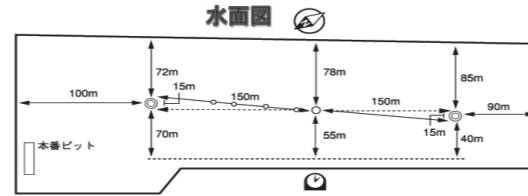

春季のコース別入着率

コース	1着	2着	3着	4着	5着	6着
1	61.1	14.8	9.3	5.0	5.9	3.6
2	10.9	26.0	19.3	18.4	12.9	12.2
3	10.5	23.0	21.2	15.6	17.2	12.3
4	9.5	18.3	19.3	19.0	18.4	15.2
5	7.3	12.8	19.3	21.9	20.8	17.6
6	1.9	6.1	12.8	21.2	24.7	33.1

(集計期間:2021/03/01~2021/05/31 単位:%)

冬季のコース別入着率

コース	1着	2着	3着	4着	5着	6着
1	57.1	14.7	9.0	8.1	6.6	4.2
2	14.0	24.2	17.5	17.1	15.3	11.6
3	13.4	23.4	18.8	17.8	15.3	11.0
4	9.2	19.0	23.6	20.1	16.2	11.6
5	5.7	13.7	19.6	19.4	22.4	19.0
6	2.2	6.9	13.4	18.7	23.5	35.0

(集計期間:2021/12/01~2022/02/28 単位:%)

インフォメーション

5/14(土) ボートレース宮島 × eスポーツ大会 ぼとゲー

場所/東棟イベントホール 時間/10:00~17:00
MC/中島 尚樹 八谷 しおり

5/14(土) BOAT RACE 宮島 × eスポーツ大会

「ぼとゲー」は、ボートレース宮島とeスポーツ大会の協賛によるイベント。ボートレースの魅力を伝えるだけでなく、eスポーツの楽しさを伝えることが目的。当日は、ボートレースの魅力を伝えるだけでなく、eスポーツの楽しさを伝えることが目的。当日は、ボートレースの魅力を伝えるだけでなく、eスポーツの楽しさを伝えることが目的。

優勝賞金:5万円、準優勝賞金:1万円

5/14(土) BOAT RACE 宮島 × eスポーツ大会

「FORTNITE」は、ボートレース宮島とeスポーツ大会の協賛によるイベント。ボートレースの魅力を伝えるだけでなく、eスポーツの楽しさを伝えることが目的。当日は、ボートレースの魅力を伝えるだけでなく、eスポーツの楽しさを伝えることが目的。

優勝賞金:5万円、準優勝賞金:1万円

ぶよぶよeスポーツ

ゲスト/Tema
参加には事前エントリーが必要です
(定員/先着50名様)
<https://botoge.com/>

FORTNITE(フォートナイト)

ゲスト/GENKIモリタ
参加には事前エントリーが必要です
(定員/先着30名様)
<https://botoge.com/>

お笑いライブ

ゲスト/どぶろっく
場所/①11:30~
②14:30~

BOATRACE スプラッシュバトル大会

ゲスト/島田 玲奈
参加には事前エントリーが必要です
(定員/先着25名様)

第16回日本トーター賞 本場開催

5/14(土) 15(日) 16(月) 17(火) 18(水) 19(木)

5/15(日) ボートレース宮島 × eスポーツ大会 ぼとゲー

場所/東棟イベントホール 時間/10:00~17:00
MC/中島 尚樹 八谷 しおり

5/15(日) BOAT RACE 宮島 × eスポーツ大会

「eFootball ウイニングイレブン2022」は、ボートレース宮島とeスポーツ大会の協賛によるイベント。ボートレースの魅力を伝えるだけでなく、eスポーツの楽しさを伝えることが目的。当日は、ボートレースの魅力を伝えるだけでなく、eスポーツの楽しさを伝えることが目的。

優勝賞金:5万円、準優勝賞金:1万円

ぼとゲー

ゲスト/GENKIモリタ
ちやまくん
参加には事前エントリーが必要です
(定員/先着50名様)

5/15(日) BOAT RACE 宮島 × eスポーツ大会

ゲスト/GENKIモリタ
ちやまくん
参加には事前エントリーが必要です
(定員/先着50名様)

お笑いライブ

ゲスト/アイデンティティ
場所/①11:30~
②14:30~

BOATRACE スプラッシュバトル大会

ゲスト/マリブ鈴木
参加には事前エントリーが必要です
(定員/先着25名様)

ボートレースバラエティ! ゴツちぎりイ!!

配信時間 第1R~第12R(10:00頃~17:00頃)

5/14(土) 永島知洋 藤村椿	5/15(日) 永島知洋 小島幸弘 日乃陽菜美	5/16(月) グランジ大 島田玲奈	5/17(火) まりも 芹沢まりな	5/18(水) 永島知洋 かおりっさい☆	5/19(木) 永島知洋 七瀬静香

※イベント内容は都合により変更となる場合があります。

BOAT RACE 宮島 電話投票 宮島コード **17#**

ボートレース宮島 検索

選手への送る物・プレゼント等の対応について

ボートレース宮島では、「新型コロナウイルス」に際しての被害拡大を防止し、選手へ送る物・プレゼント等の引き渡しサービスを当面の間、中止させていただきます。また、選手の入り待ち、出待ちにつきましては継続して中止します。

ファンの皆様には大変ご迷惑をおかけしますが、事態が収束するまでの間、何卒ご理解を賜りますようお願い申し上げます。

※メンバーは都合により変更となる場合があります。