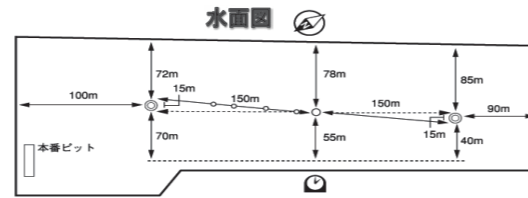

(集計期間:2022/09/01~2022/11/30 単位:%)

Table with 7 columns: Course, 1st, 2nd, 3rd, 4th, 5th, 6th. Rows 1-6 showing winter win rates.

(集計期間:2021/12/01~2022/02/28 単位:%)

インフォメーション

12/24(土) 指定席限定
「☆クリスマス☆生チョコ」プレゼント
宮島本場・PAL指定席ご利用者様全員にプレゼント