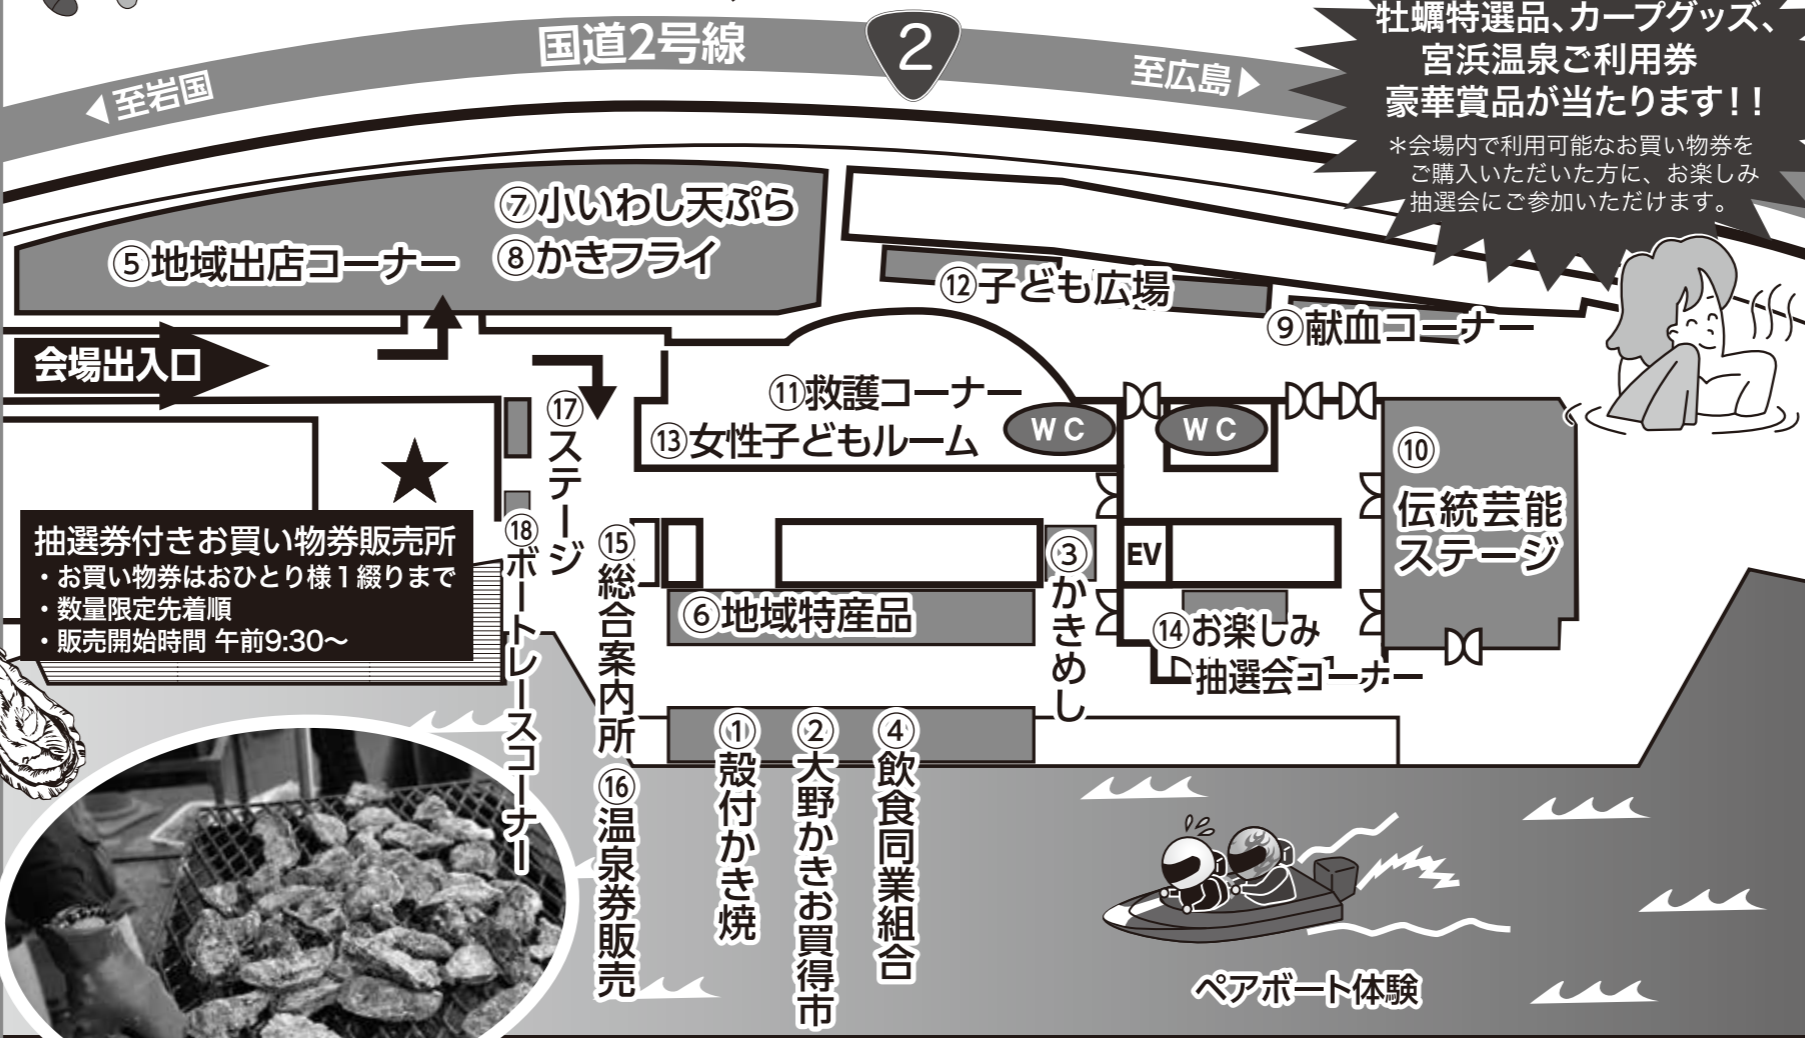

大野かきフェスティバル

●とき/平成28年2月7日(日)
午前9時30分～午後2時30分 (開場 9:15)
●ところ/ポートレース宮島
※入場無料

お楽しみ抽選会開催します!!
牡蠣特選品、カープグッズ、
宮浜温泉ご利用券
豪華賞品が当たります!!
※会場内で利用可能なお買い物券を
ご購入いただいた方に、お楽しみ
抽選会にご参加いただけます。

大野かきフェスティバル 協賛企業一覧

安芸グランドホテル	AZLinks	あなごめし うえの	有限会社いちき	イマムラオート	妹背製菓	いる家	株式会社A&C	有限会社エッフェル	有限会社 オイスタークィーン
株式会社オオノ	大野浦病院	大野漁業協同組合	大野町漁業協同組合	大野町上下水道 指定店協同組合	大野町商工会	有限会社 大野屋クリーニングセンター	有限会社おきな堂	かきセンター (広島県漁業協同組合連合会)	かきの館 寺岩
カネシゲ水産株式会社	有限会社 川崎商店	河村機械製作所株式会社	喫茶 河苑	クニヒロ株式会社	倉本杓子工場	公和物産株式会社	コーヒーロースター スタッフ	株式会社 ささき観光	株式会社 J-Voice
有限会社 清水ぶつだん	食協株式会社	日本料理 城山本店	セブンイレブン 廿日市大野中央店	株式会社 セレモニー西日本	株式会社竹内	チチヤス株式会社	中国醸造株式会社	株式会社ちゅーピーパーク	洞井電気工事株式会社
株式会社 Total Office Matsui	中川製袋化工株式会社	中丸本店	株式会社ナカヤ	日本ペイントマリン株式会社	Barber 一休	有限会社 はがくれ工業	浜辺の工房 (梅本総合事務所)	平野米穀店有限会社	広島銀行株式会社 宮島口支店
広島県飲食生活衛生同業組合 大野支部	広島県信用漁業協同組合連合会	広島信用金庫宮島口支店	広島東洋カーブ大野練習場	広島リバー工業株式会社	フマキラー株式会社	有限会社 前空薬局	松本印刷株式会社	松本水産有限会社	株式会社 マルスイ
丸羽水産株式会社	みしお機工株式会社	株式会社 みせん本舗	宮島口もみじ本陣	株式会社宮島カープクシ	宮島ビューマリーナ	宮島松大汽船株式会社	宮島御砂焼 圭斎窯	宮浜温泉旅館組合	民宿東京荘
株式会社もみじの木	有限会社ヤスイ	株式会社山形	株式会社やまだ屋	ヤマト運輸株式会社	山根建設有限会社	山根対敵堂	株式会社吉田屋	ロータスプラン株式会社 大野支店	(50音順 敬称略)

宮島口周辺駐車場情報
「宮島口めぐり」 <http://miyajimaguchi.com>

はつかいち観光協会大野支部
公式ホームページ 「カキナビ」 <http://kakinavi.com/>

1 殻付かき焼

新鮮なかきを殻付で焼いて、お買得価格で。

2 大野かきお買得市

生かき 500g …… 1,200円
殻付かき 1袋 …… 1,200円
大野かき地方発送コーナー
当日、受付分のみ特価でうけたまわります。

3 かきめし

かきめし300円でご覧ください。
漁業協同組合のコーナーです。

4 飲食同業組合コーナー

●かきうどん 350円

5 地域出店コーナー

地域の方々による飲食出店コーナーです。

6 地域特産品

大野産あさり、サザエ、ナマコ

14 お楽しみ抽選会コーナー

豪華景品が当たる抽選会です!
抽選券は、屋外芝生広場(地図★印)で販売する
かきフェスティバル買い物券(1,000円)に付いています。
※数量限定先着順、空くじ有り

15 総合案内所

会場案内

16 温泉入湯回数券販売

宮浜温泉の各温泉で自由に使えるお得な
4枚綴りの回数券です。(1綴り 2,000円)

[ご利用可能な施設]

- 旅館かんざき ●宮浜グランドホテル
 - 宮浜べにまんさくの湯 ●石亭
- ※各施設で4月25日まで利用可能
※1家族につき1綴りに限ります