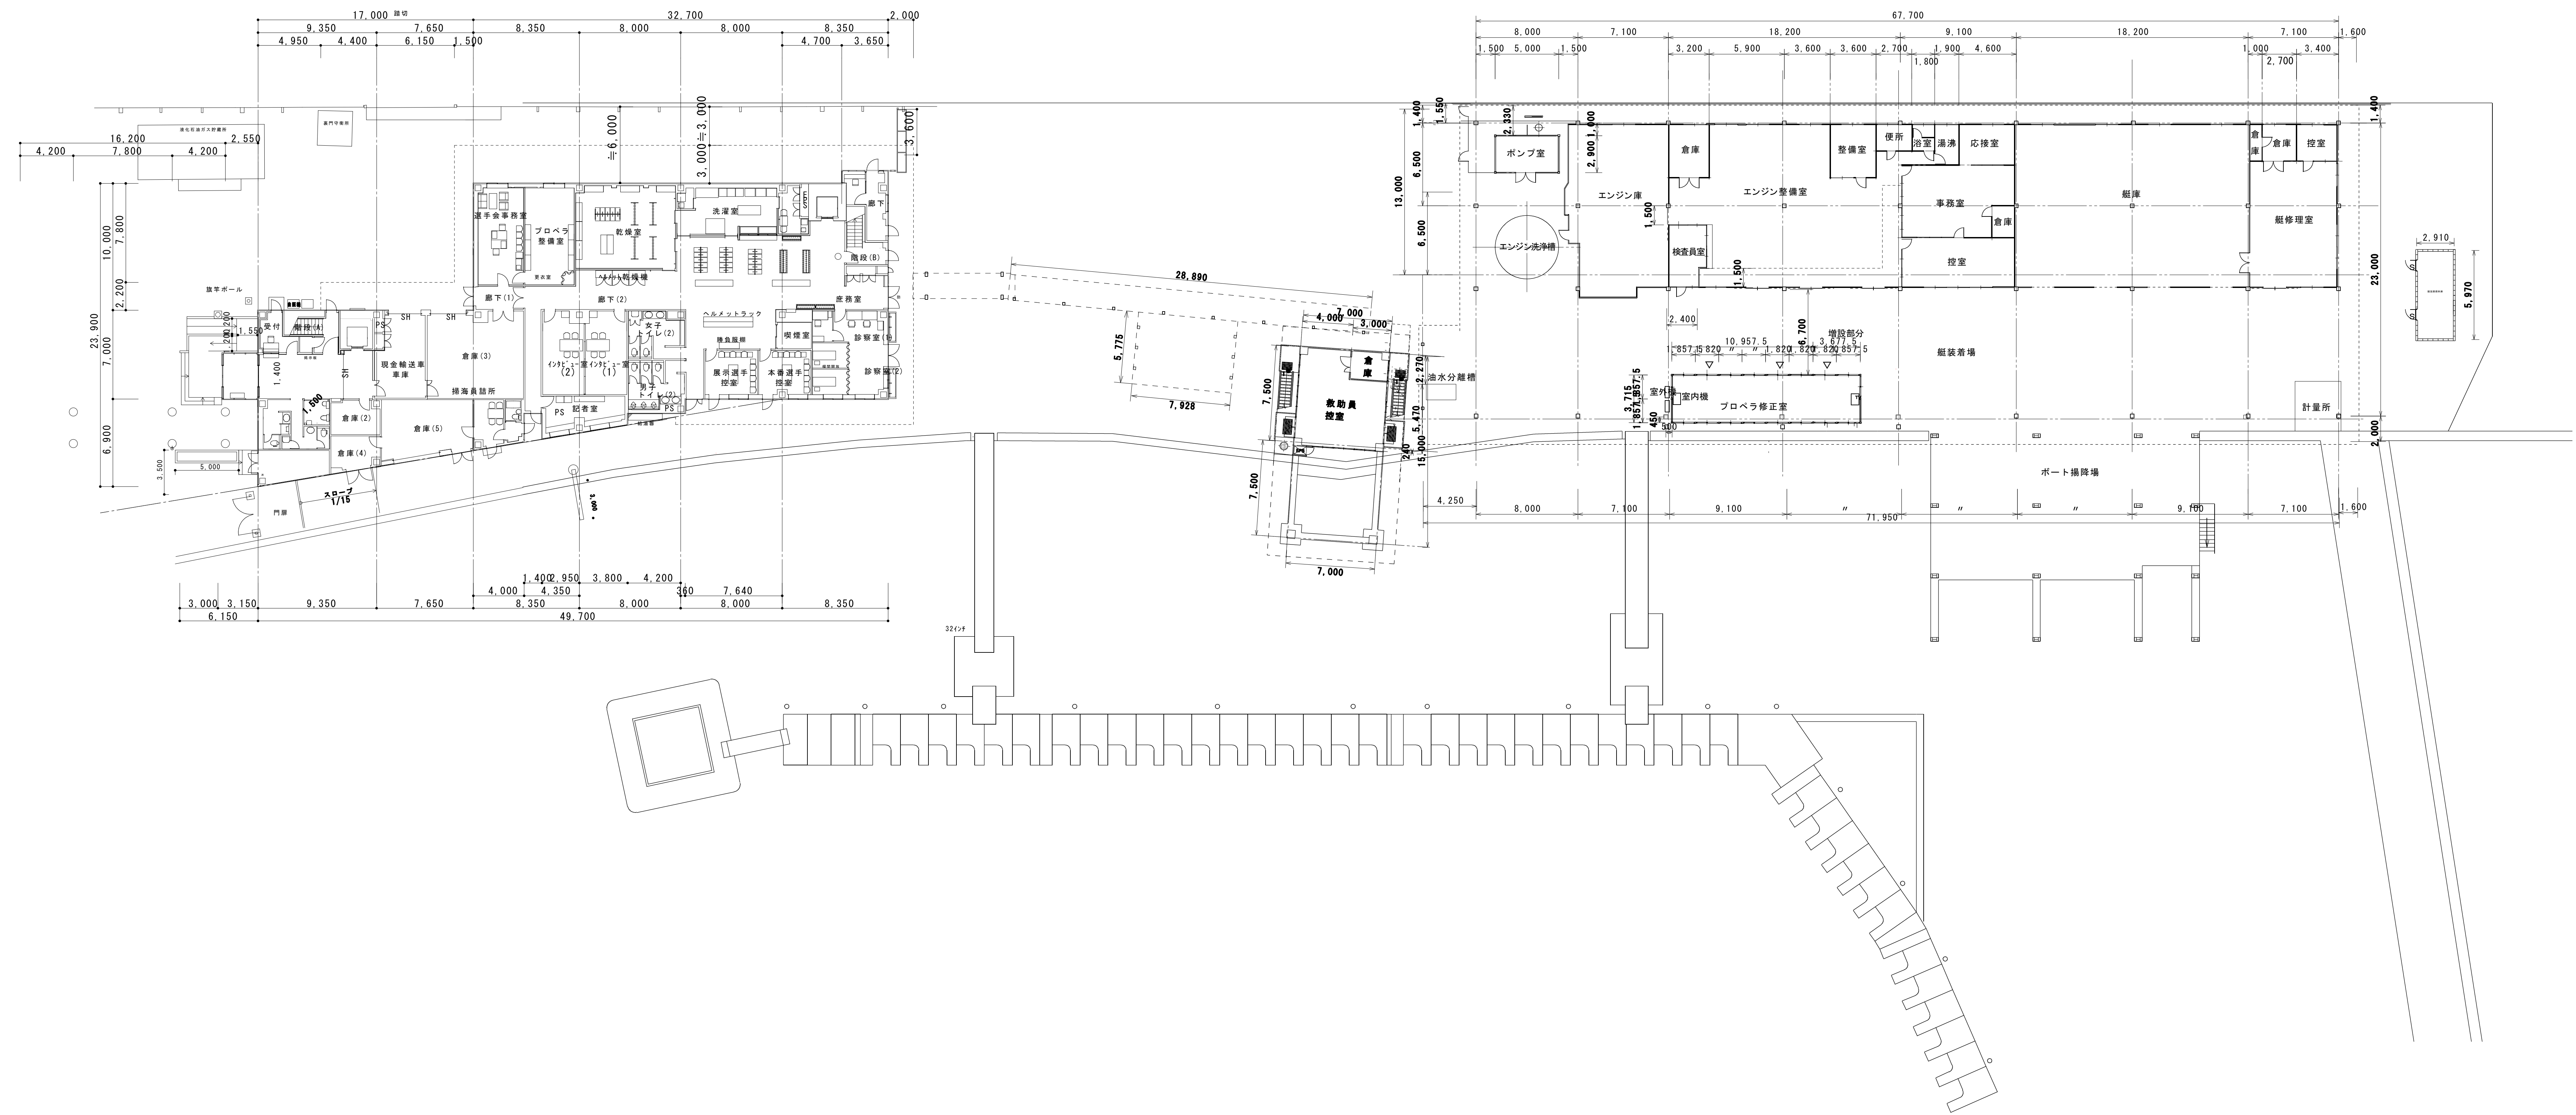

S=1:500
景色鳥瞰+設計

競技部 1階

競技部2階

1階平面図

2階平面図

3階平面図

4階平面図

-  高圧
-  高圧・低圧
-  高圧・弱電
-  低圧
-  弱電
-  低圧・弱電