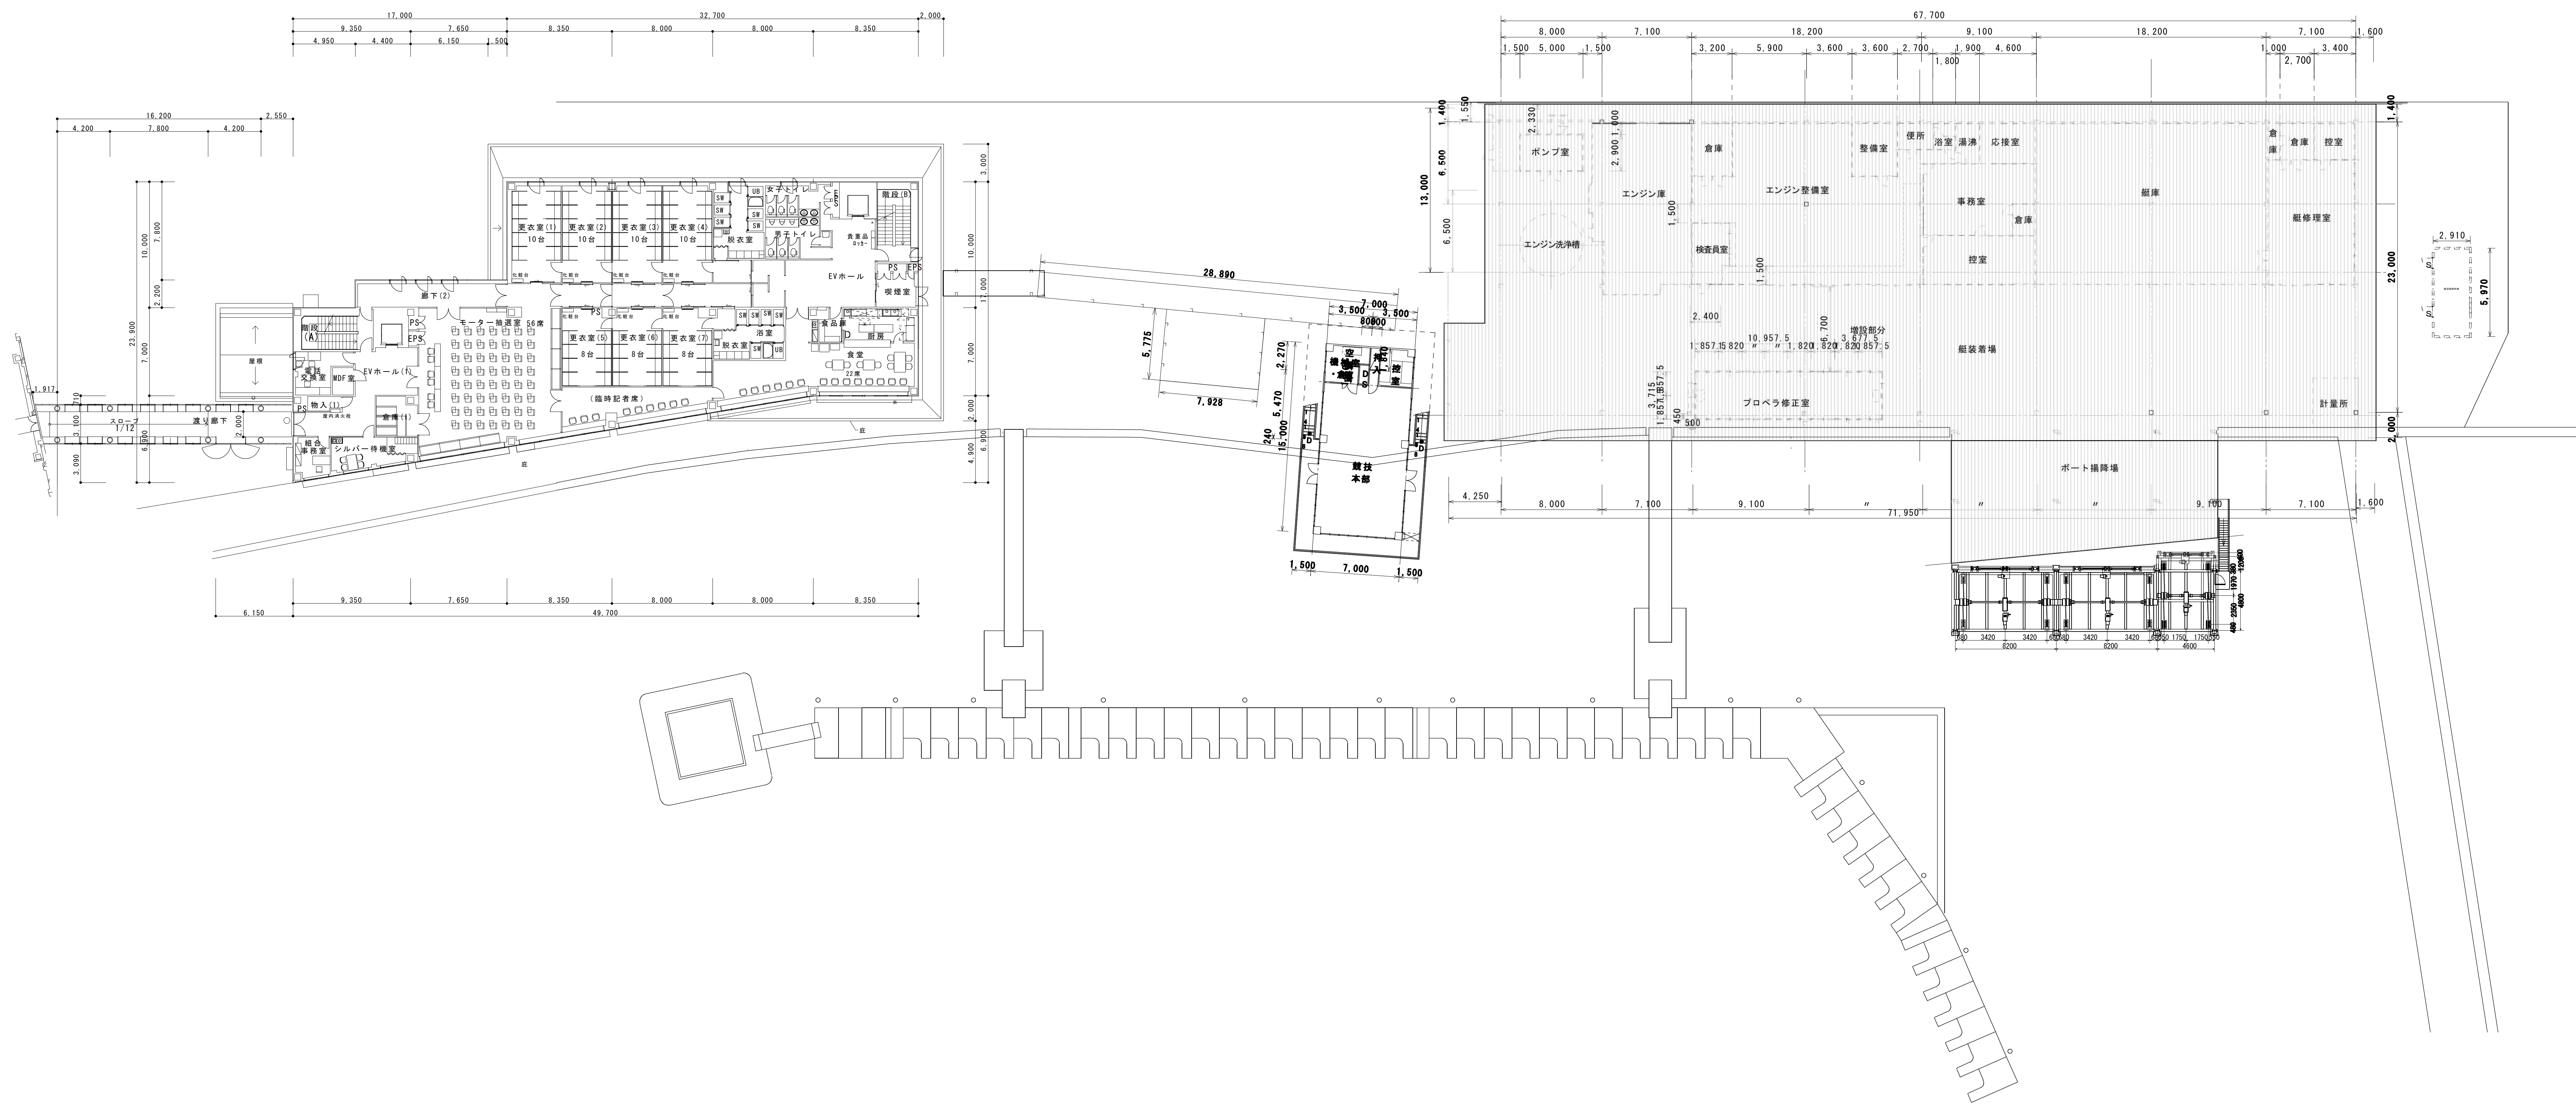

S=1:500
景色鳥瞰+設計

競技部 1階

競技部2階

1階平面図

2階平面図

3階平面図

4階平面図

-  高圧
-  高圧・低圧
-  高圧・弱電
-  低圧
-  弱電
-  低圧・弱電