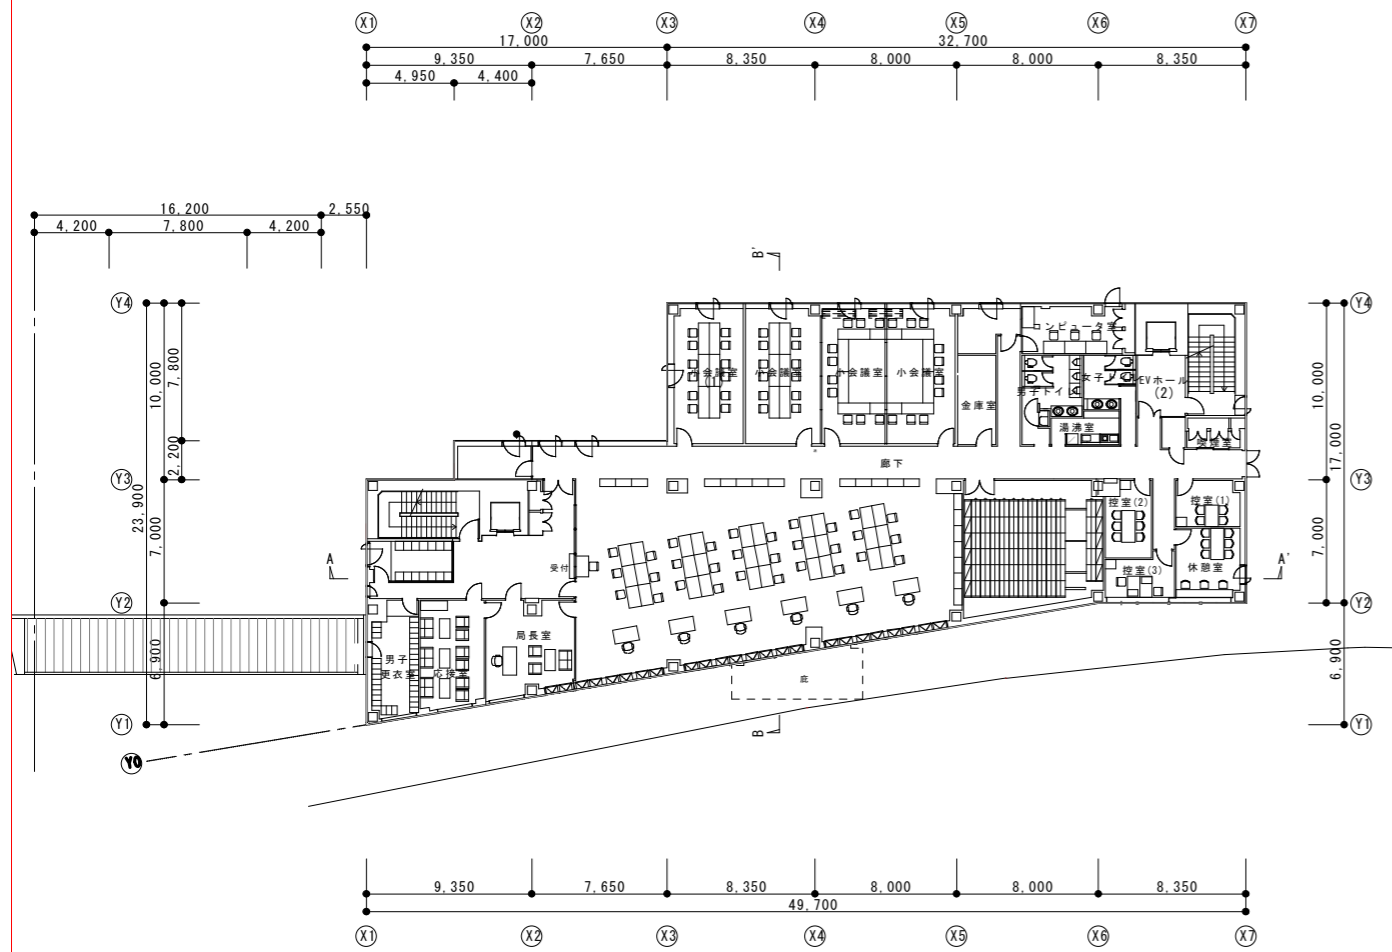

S=1:500
景色鳥瞰+設計

競技部 1階

競技部2階

1階平面図

2階平面図

3階平面図

4階平面図

-  高圧
-  高圧・低圧
-  高圧・弱電
-  低圧
-  弱電
-  低圧・弱電